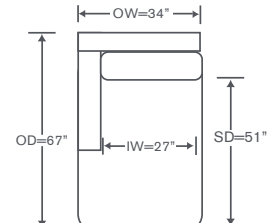

## Clarkson Schematics S904

Left/Right Corner Sofa  
S904-LCS/RCS • S904D-LCS/RCS

Left/Right Sofa  
S904LAS/RAS • S904D-LAS/RAS

Left/Right Loveseat  
S904-LAL/RAL • S904D-LAL/RAL

Armless Sofa  
S904-AS • S904D-AS

Armless Loveseat  
S904-ALS • S904D-ALS

Left/Right Chaise  
S904-LAH/RAH • S904D-LAH/RAH

Left/Right Corner Chaise  
S904-LG/RG • S904D-LG/RG (left shown)

Armless Chair  
S904-AC • S904D-AC

Corner Chair  
S904-CC • S904D-CC