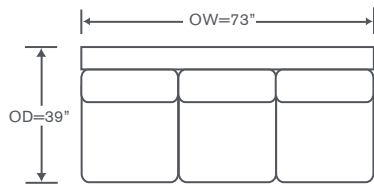

## Clarkson Schematics S904

Left/Right Corner Sofa  
S904-LCS/RCS • S904D-LCS/RCS

Left/Right Sofa  
S904LAS/RAS • S904D-LAS/RAS

Left/Right Loveseat  
S904-LAL/RAL • S904D-LAL/RAL

Armless Sofa  
S904-AS • S904D-AS

Armless Loveseat  
S904-ALS • S904D-ALS

Left/Right Chaise  
S904-LAH/RAH • S904D-LAH/RAH

Left/Right Corner Chaise  
S904-LG/RG • S904D-LG/RG (left shown)

Armless Chair  
S904-AC • S904D-AC

Corner Chair  
S904-CC • S904D-CC