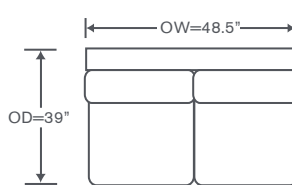

## Clarkson Schematics S904

Left/Right Corner Sofa  
S904-LCS/RCS • S904D-LCS/RCS

Left/Right Sofa  
S904LAS/RAS • S904D-LAS/RAS

Left/Right Loveseat  
S904-LAL/RAL • S904D-LAL/RAL

Armless Sofa  
S904-AS • S904D-AS

Armless Loveseat  
S904-ALS • S904D-ALS

Left/Right Chaise  
S904-LAH/RAH • S904D-LAH/RAH

Left/Right Corner Chaise  
S904-LG/RG • S904D-LG/RG (left shown)

Armless Chair  
S904-AC • S904D-AC

Corner Chair  
S904-CC • S904D-CC