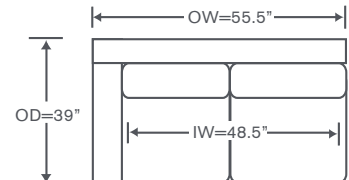

## Clarkson Schematics S904

Left/Right Corner Sofa  
S904-LCS/RCS • S904D-LCS/RCS

Left/Right Sofa  
S904LAS/RAS • S904D-LAS/RAS

Left/Right Loveseat  
S904-LAL/RAL • S904D-LAL/RAL

Armless Sofa  
S904-AS • S904D-AS