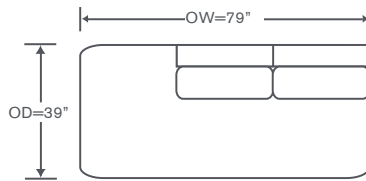

### S904-LAH MM

One Arm Chaise  
Medium Block Base Option  
OVERALL: 34W x 67D x 36H  
SEAT: 50.5D 19.5H  
ARM: 24H  
INSIDE: 27W

## Clarkson Schematics S904

Left/Right Corner Sofa  
S904-LCS/RCS • S904D-LCS/RCS

Left/Right Sofa  
S904LAS/RAS • S904D-LAS/RAS

Left/Right Loveseat  
S904-LAL/RAL • S904D-LAL/RAL

Armless Sofa  
S904-AS • S904D-AS

Armless Loveseat  
S904-ALS • S904D-ALS

Left/Right Chaise  
S904-LAH/RAH • S904D-LAH/RAH

Left/Right Corner Chaise  
S904-LG/RG • S904D-LG/RG (left shown)

Armless Chair  
S904-AC • S904D-AC

Corner Chair  
S904-CC • S904D-CC